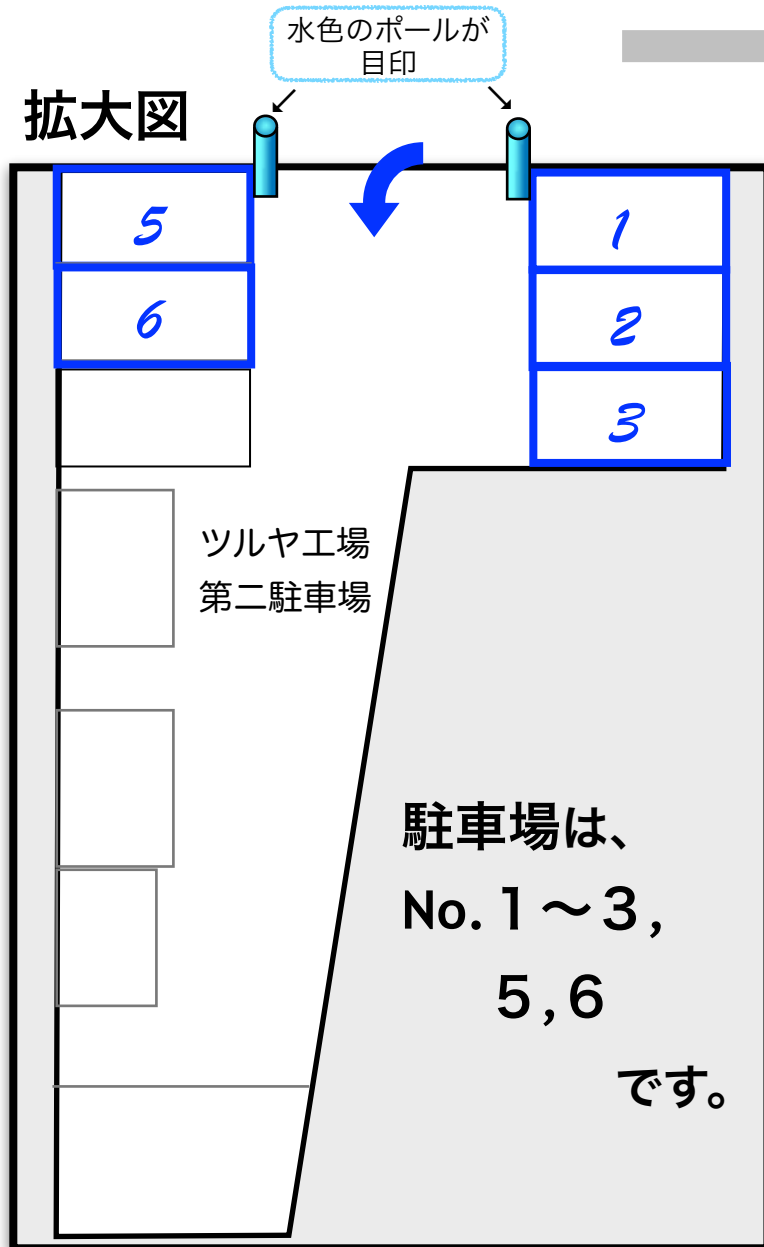

R4.12～、
駐車場が変更になりました。

新駐車場のご案内

拡大図

- ※ デイリーヤマザキさんの駐車場には決して駐車しないでください。
- ※ 駐車場内での盗難・事故等に関して、当院は一切の責任を負いません。
- ※ 駐車場内で排尿・排便をさせないでください。